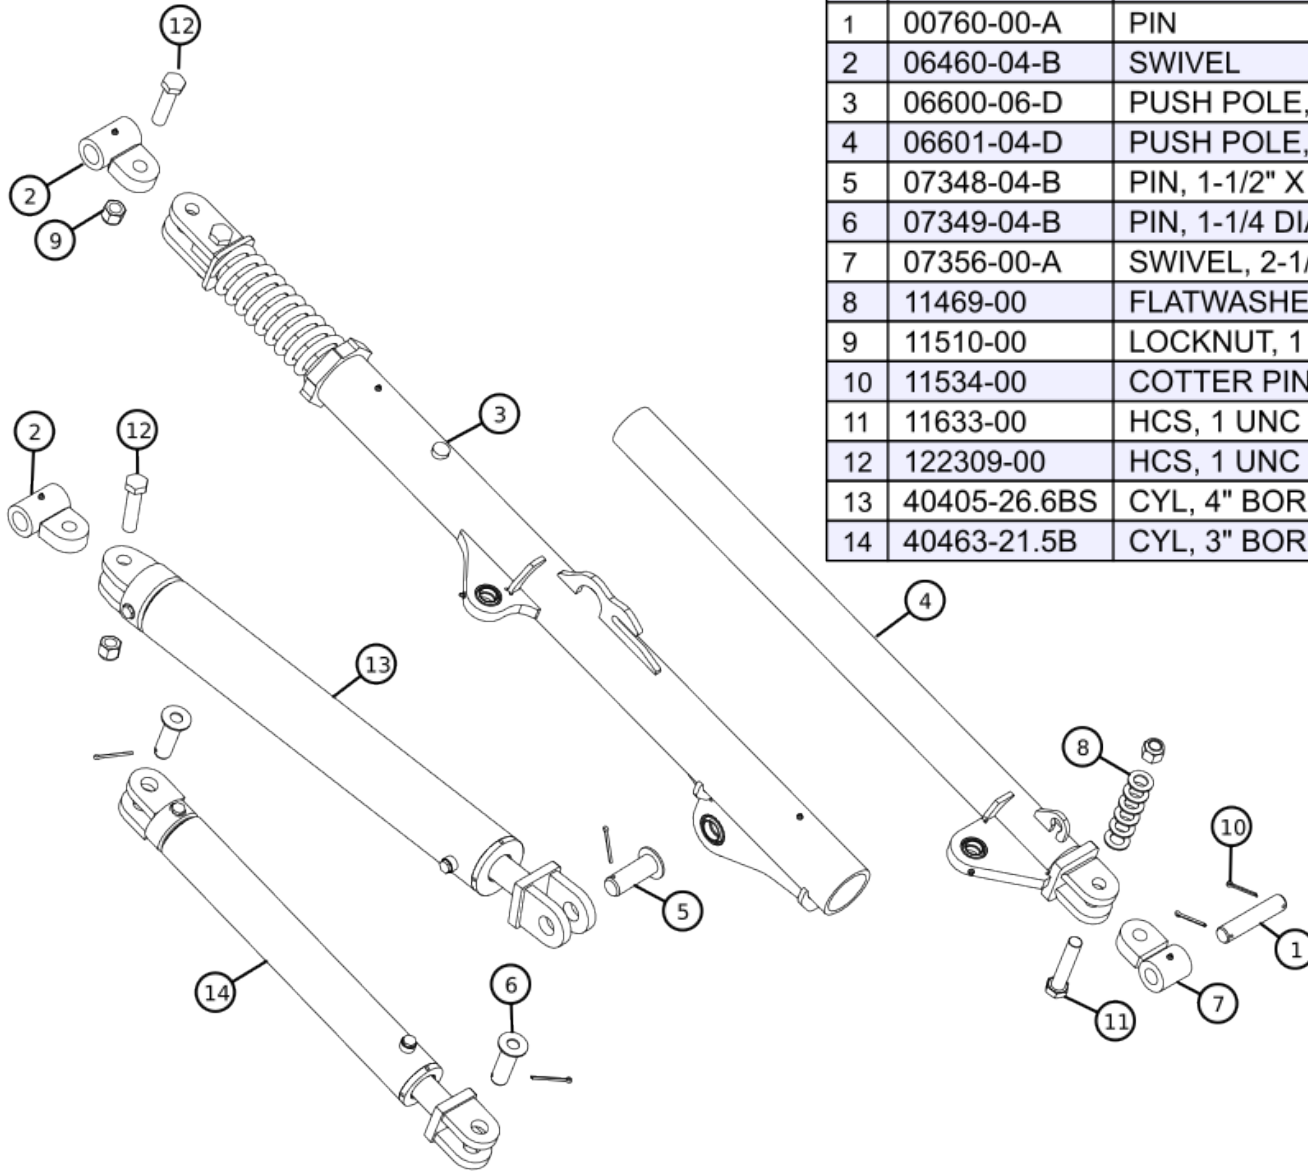

301600-00

Table of Contents

Book Page	Page Number
301600-00	2
06450-12-D	4
06600-06-D	6
155723-00	8
108480-12	10
152079-00	12
165725-01	14
19868-00-D	16

ID	Part Number	Description	Qty
1	06450-12-D	301 MASTER/GRADERS (STD)	1
2	108480-12	201-12/2,4,6,12,12...	1
3	152079-00	261-60 FP ASSY/DEEREG/G-SERIES	1
4	165725-01	RPB/DEEREG/G, G4, FT4 (302)	1
5	10050-02-B	SWIVEL BELL, FOR 251 &	1
6	17508-00-B	SLIDE WELD, LOWER, 261 PARTS	1
7	00702-00-B	HCS, 1 1/2" UNC X 8",	1
8	00705-00	NUT, SLOTTED 1-1/2 UNC, GR 5	1
9	11550-00	COTTER PIN, 1/4 X 3	1

ID	Part Number	Description	Qty
1	00760-00-A	PIN	1
2	06460-04-B	SWIVEL	2
3	06600-06-D	PUSH POLE, OUTER TUBE ASSEMBL	1
4	06601-04-D	PUSH POLE, INNER TUBE WELDMENT	1
5	07348-04-B	PIN, 1-1/2" X 4" LONG	1
6	07349-04-B	PIN, 1-1/4 DIA X 4 LONG	2
7	07356-00-A	SWIVEL, 2-1/2 OD X 1-9/32 ID	1
8	11469-00	FLATWASHER, 1", GR.8 (YZ)	6
9	11510-00	LOCKNUT, 1 UNC/NYL/20B/GR2	3
10	11534-00	COTTER PIN, 1/4 X 2-1/2	5
11	11633-00	HCS, 1 UNC X 5, GR 5 12 B	1
12	122309-00	HCS, 1 UNC X 4, GR 5	2
13	40405-26.6BS	CYL, 4" BORE X 26.625" STROKE	1
14	40463-21.5B	CYL, 3" BORE X 21-1/2" STROKE	1

ID	Part Number	Description	Qty
1	155723-00	PLUNGER ASSY, C/W 100 BAR	1
2	06849-00	SELF ALIGNING BUSHING	1
3	07932-00	BUSHING, 1.500 ID X 2.438 OD	1
4	12646-00	GREASE FITTING	4

Pos	SKU	Description	Qty
06600-06-D	06600-06-D	PUSH POLE, OUTER TUBE ASSEMBL FOR 06450-04	1
6	06849-00	SPHERICAL PLAIN BEARING 1.25 ID X 2 OD	1
7	07932-00	SPHERICAL PLAIN BEARING 1.5 ID X 2.4375 OD	1
8	12646-00	GREASE FITTING	4

ID	Part Number	Description	Qty
1	00693-00	CLEVIS, 1/2 DIA	1
2	00762-00	CUTTING EDGE, 5/8 X 8 X	1
3	104240-18	CHAIN/1/2/GR 70	1
4	104846-14	CHAIN/3/8/GR 80	1
5	11478-00	NUT, 5/8 UNC, GR 5	15
6	12042-00	CB, 5/8" UNC X 2 1/2" GR 5	15
7	167180-00	LOCKWASHER, 5/8" NORD-LOCK	15
8	32769-00	CLEVIS, 3/8 DIA	1